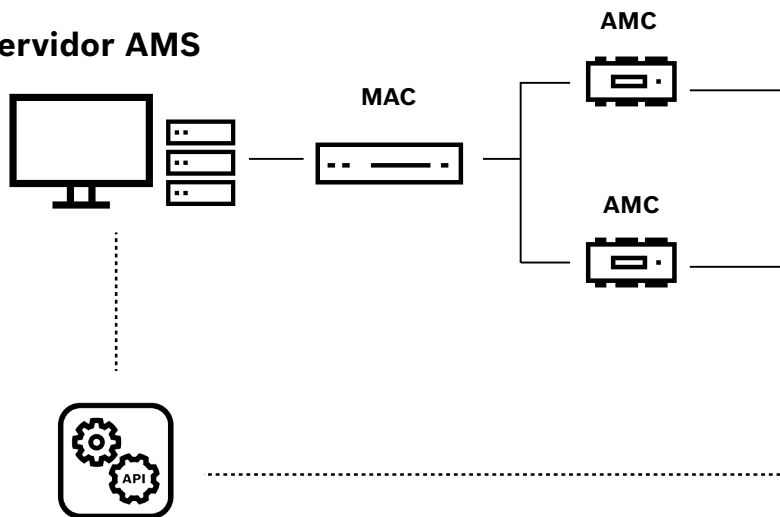

Access Management System

Integrações e soluções

O Access Management System (AMS) é o software para uma solução de controlo de acesso robusta. O sistema também foi projetado para oferecer funcionalidade de integração completa. Ao colaborar com parceiros comerciais confiáveis, oferecemos soluções conjuntas para fornecer a melhor proteção da categoria para nossos clientes.

Servidor AMS

Servidor do parceiro

Soluções para parceiros

Biometria

Bloqueios eletrônicos off-line

Credenciais móveis

Leitores de longo alcance

São produtos de terceiros que funcionam bem com um sistema de controle de acesso da Bosch e agregam valor por meio de uma aplicação específica.

A conexão é possível por meio de padrões abertos, como:

✓ **OSDP** ✓ **Wiegand** ✓ **OSS**

Integrações de parceiros

Gerenciamento de vídeo

Apontamento de frequência

Gestão de elevadores

Scanners

A integração de parceiros é uma conexão entre o AMS e os produtos de parceiros baseada em uma solução de software desenvolvida por qualquer das partes. Uma integração agrega valor com troca de dados perfeita e alinhamento de banco de dados.